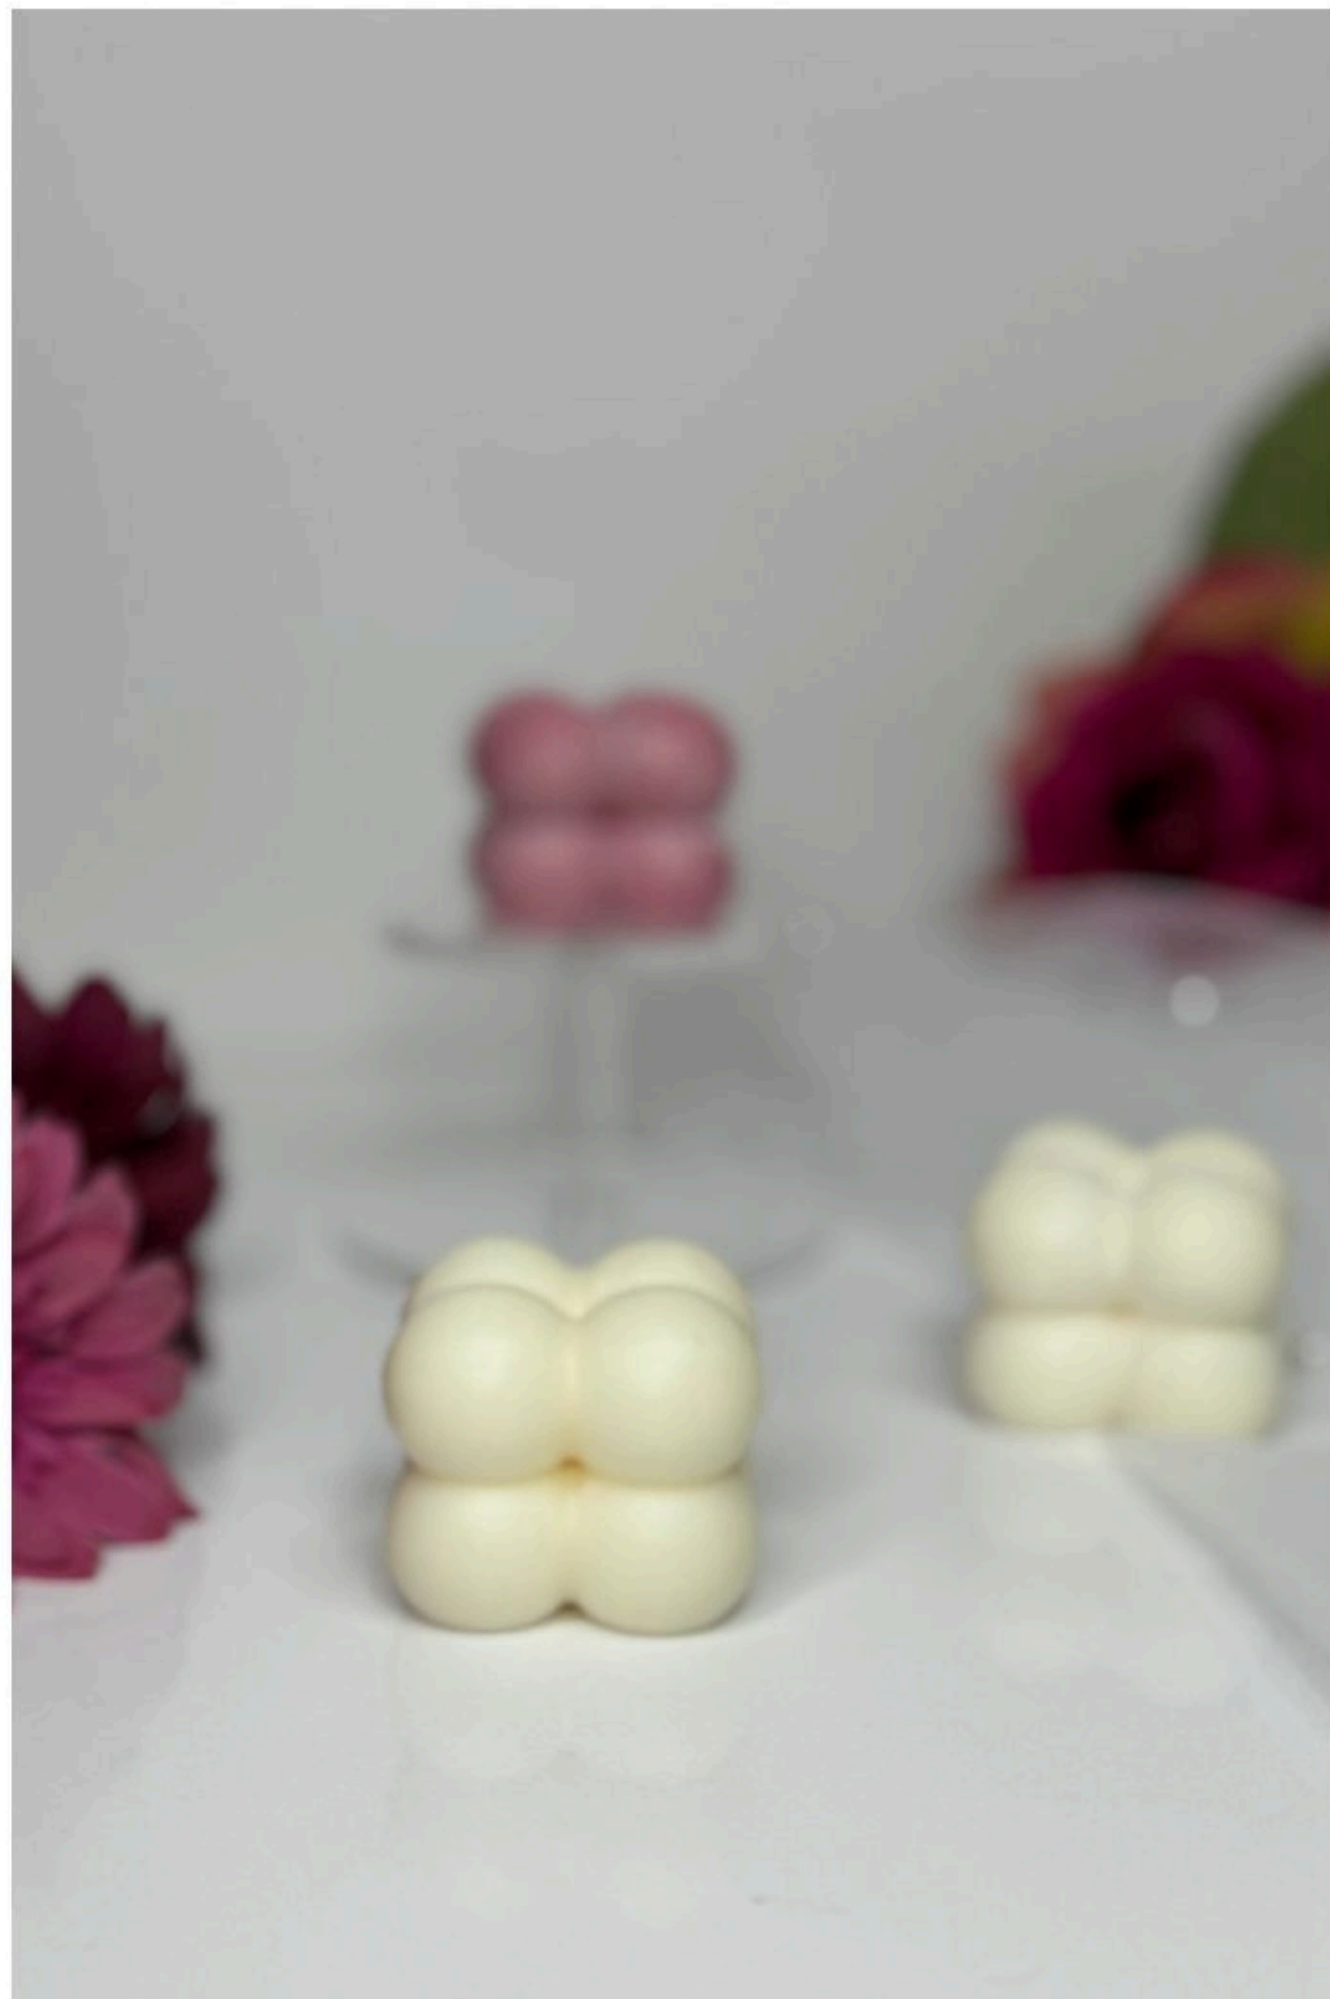

Vela

Mini Bubble

Una vela que combina modernidad y encanto en un diseño geométrico único.

Su forma de burbujas, minimalista y sofisticada, no solo aporta un toque decorativo especial, sino que también crea un ambiente acogedor y relajante al encenderla.

Suplementos

Varios aromas disponibles

Base de pino

Base de madera

Paniculata/letras

Tamaño

4 cm largo x 4 cm ancho x 4 cm alto

Peso

40 g aprox

Material

Cera de soja, 100% de origen vegetal